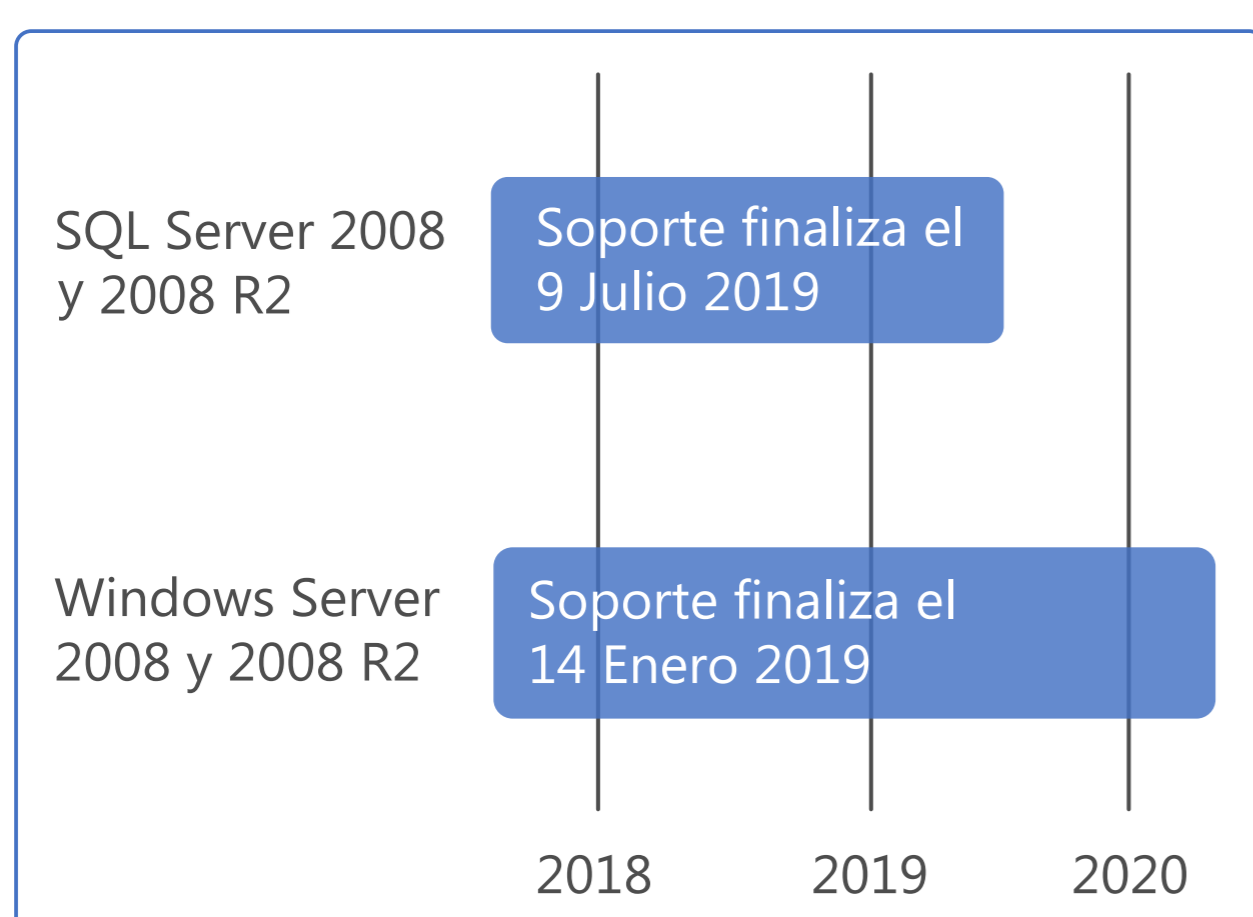

Actualización de Seguridad Gratuita en AZURE

Migrar a Azure

Aplicaciones de Rehost

Mueva sus cargas de trabajo de SQL Server y Windows Server 2008 y 2008 R2 a las máquinas virtuales de Azure sin cambios en el código de las aplicaciones y obtenga 3 años más de actualizaciones de seguridad gratis. Actualizar cuanto esté listo.

Rehost y proteger datos

Mueva los datos a la instancia administrada de la base de datos AZURE SQL (versión gratuita, totalmente administrada, no se necesitan parches). Nunca enfrente el fin del soporte de nuevo.

En la empresa

Actualice a las versiones actuales de Windows Server y SQL Server.

Compre 3 años de más actualizaciones de seguridad extendidas para proteger el servidor mientras trabaja en la migración.

En Tarsus estamos preparados para ofrecerle a su empresa y a sus clientes la asesoría necesaria.

¡Comience su jornada de migración **AHORA!**

Para mayor información contactar a su ejecutivo de cuenta.

ventas@tarsus.com.ve

+58 212 950 30 21 / +58 212 950 30 58